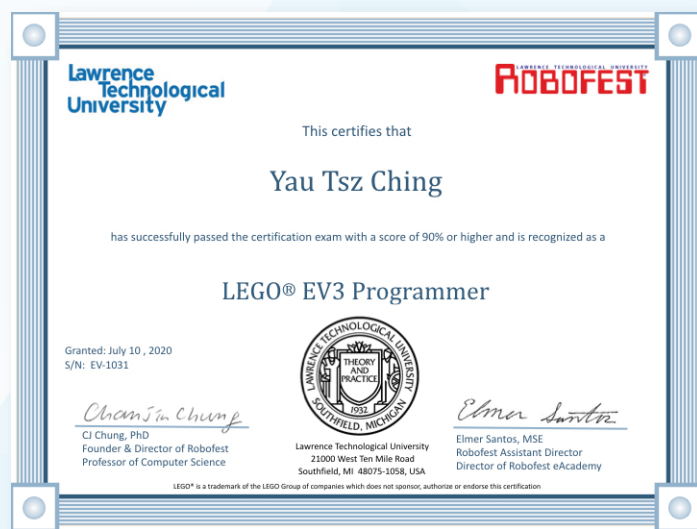

### 英國資歷培訓認可證書

STEM課程設計證書課程

機械人導師證書課程

課程適合任教STEM相關學科老師報讀

2022年開辦

Training Qualifications UK (TQUK, 英國資歷培訓) 為現時全英國認可資歷頒證機構，受英國政府資歷及考試規例局 Ofqual (Office of Qualifications and Examinations Regulation) 規管。

香港機械人學院的優質課程通過TQUK嚴格的品質審查和根據英國資歷架構的準則，成為TQUK的核准中心之一，可舉辦英國TQUK資歷認可課程。

LAWRENCE TECHNOLOGICAL UNIVERSITY  
**ROBOFEST**  
|| HONG KONG ||

學生完成課程及通過評核，可獲  
由美國勞倫斯理工大學頒發之證書

機械人精英培訓課程  
中一或以上學生

獨家課程

發展方案：課後活動 / 全方位學習活動 / 國際比賽

「機械人編程應用認證」是一系列由美國勞倫斯理工大學設計的機械人應用課程及評估。香港機械人學院為唯一機構獲准在香港舉行此認證評核。