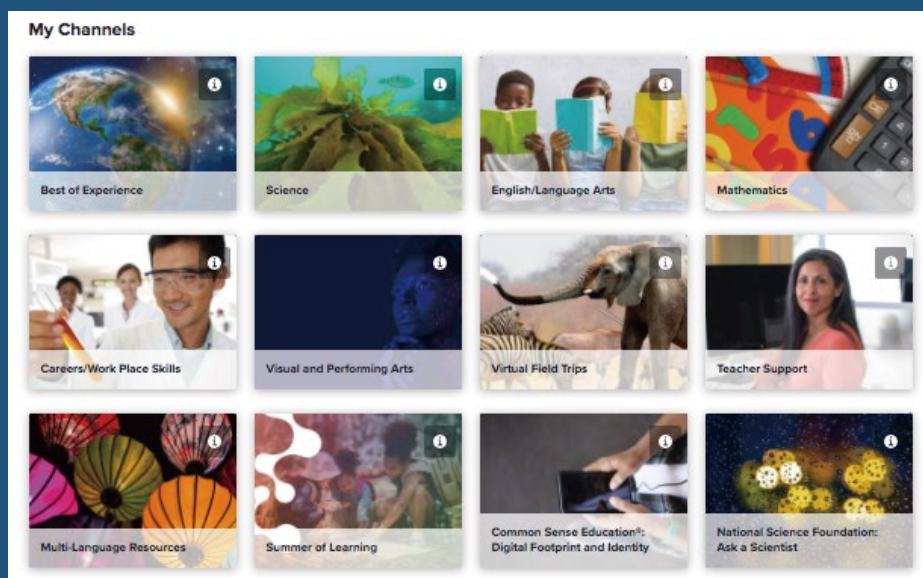

Discovery EDUCATION™

Discovery Education Experience 提供多元化課程資源，資源包括教案、教學短片、互動遊戲、活動指引、文章和圖片等，學校可有需要制訂教學策略，修改或直接採用學習平台的課程資源，省時地建立互動和有趣的教材，激發學生的興趣，並打開他們學習之門。

1. Science
   - English/Language Arts
   - Mathematics
   - Careers/Work Place Skills
   - Visual and Performing Arts
   - Multi-Language Resources
2. Explore channels in Arabic, Mandarin, French, and Spanish. Each channel showcases translated, dubbed, or subtitled programs in their respective language.

獨家課程

發展方案：全方位學習活動 / 校本課程 / IT創新實驗室計劃

Discovery Channel旗下的Discovery Education是全球數位教學的領導者，尤其專注在STEAM的多元教育。全球已有91個國家，5100萬個學員加入。香港機械人學院現時為Discovery Education香港唯一代理。